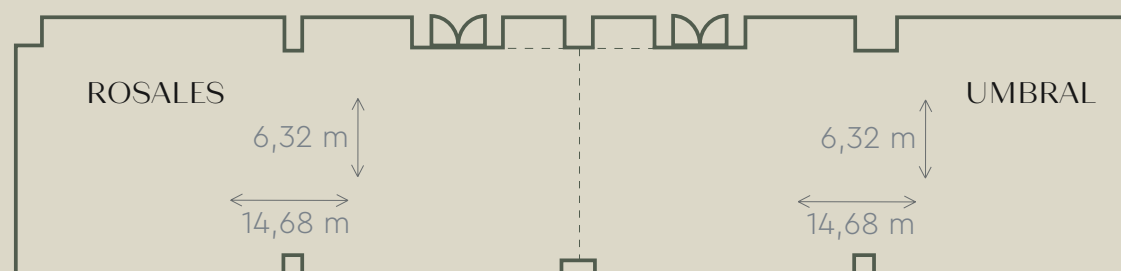

## SALONES MEETING ROOMS

Salones	Cóctel	Teatro	Escuela	Imperial	"U"	Banquete	Cabaret	Altura	m <sup>2</sup>
Meeting rooms	Cocktail	Theatre	Classroom	Imperial	"U"	Banquet	Cabaret	Height	m <sup>2</sup>
<b>Guillén</b>	-	20	18	10	15	-	-	2,5	45
<b>Zambrano</b>	-	20	18	10	15	-	-	2,5	45
<b>Cela</b>	40	45	24	20	20	35	-	2,5	60
<b>Ayala</b>	40	45	24	20	20	35	-	2,5	60
<b>Delibes</b>	40	45	24	20	20	35	-	2,5	60
<b>Alberti</b>	60	75	50	30	30	60	-	2,5	90
<b>Rosales</b>	60	75	50	30	30	60	30	2,5	90
<b>Umbral</b>	60	75	50	30	30	60	30	2,5	90
<b>Rosales+Umbral</b>	150	150	100	80	75	150	72	2,5	180
<b>Fórum I</b>	70	100	60	36	40	88	36	4,65	100
<b>Fórum II</b>	70	100	60	36	40	88	36	4,65	100
<b>Fórum III</b>	70	100	60	36	40	88	36	4,65	100
<b>Fórum IV</b>	70	100	60	36	40	88	36	4,65	100
<b>Dos salas Fórum</b>	150	250	140	40	65	176	72	4,65	200
<b>Tres salas Fórum</b>	250	325	280	56	80	264	126	4,65	300
<b>Grupo Fórum</b>	350	400	300	70	95	352	162	4,65	400