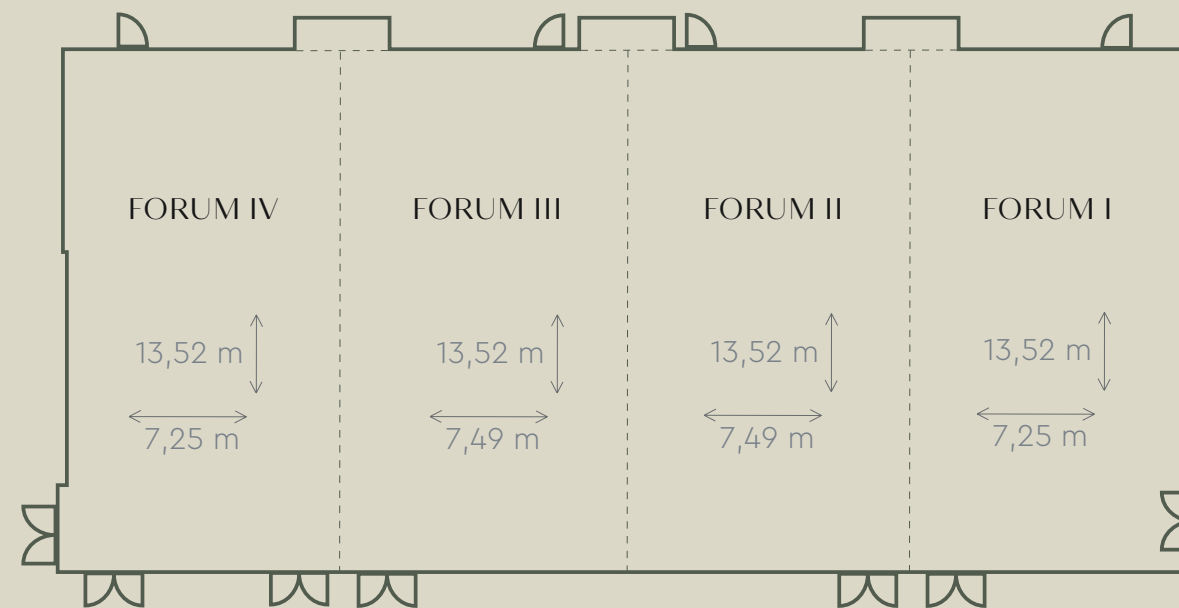

Lat: 40°28'52.0032"  
Lon: -3°22'35.259"

## SALONES MEETING ROOMS

Salones	Cóctel	Teatro	Escuela	Imperial	"U"	Banquete	Cabaret	Altura	m <sup>2</sup>
Meeting rooms	Cocktail	Theatre	Classroom	Imperial	"U"	Banquet	Cabaret	Height	m <sup>2</sup>
<b>Guillén</b>	-	20	18	10	15	-	-	2,5	45
<b>Zambrano</b>	-	20	18	10	15	-	-	2,5	45
<b>Cela</b>	40	45	24	20	20	35	-	2,5	60
<b>Ayala</b>	40	45	24	20	20	35	-	2,5	60
<b>Delibes</b>	40	45	24	20	20	35	-	2,5	60
<b>Alberti</b>	60	75	50	30	30	60	-	2,5	90
<b>Rosales</b>	60	75	50	30	30	60	30	2,5	90
<b>Umbral</b>	60	75	50	30	30	60	30	2,5	90
<b>Rosales+Umbral</b>	150	150	100	80	75	150	72	2,5	180
<b>Fórum I</b>	70	100	60	36	40	88	36	4,65	100
<b>Fórum II</b>	70	100	60	36	40	88	36	4,65	100
<b>Fórum III</b>	70	100	60	36	40	88	36	4,65	100
<b>Fórum IV</b>	70	100	60	36	40	88	36	4,65	100
<b>Dos salas Fórum</b>	150	250	140	40	65	176	72	4,65	200
<b>Tres salas Fórum</b>	250	325	280	56	80	264	126	4,65	300
<b>Grupo Fórum</b>	350	400	300	70	95	352	162	4,65	400

**132 habitaciones**  
132 rooms

**12 salones**  
12 meeting rooms

**Todas las salas cuentan con luz natural**  
All meeting rooms has natural daylight